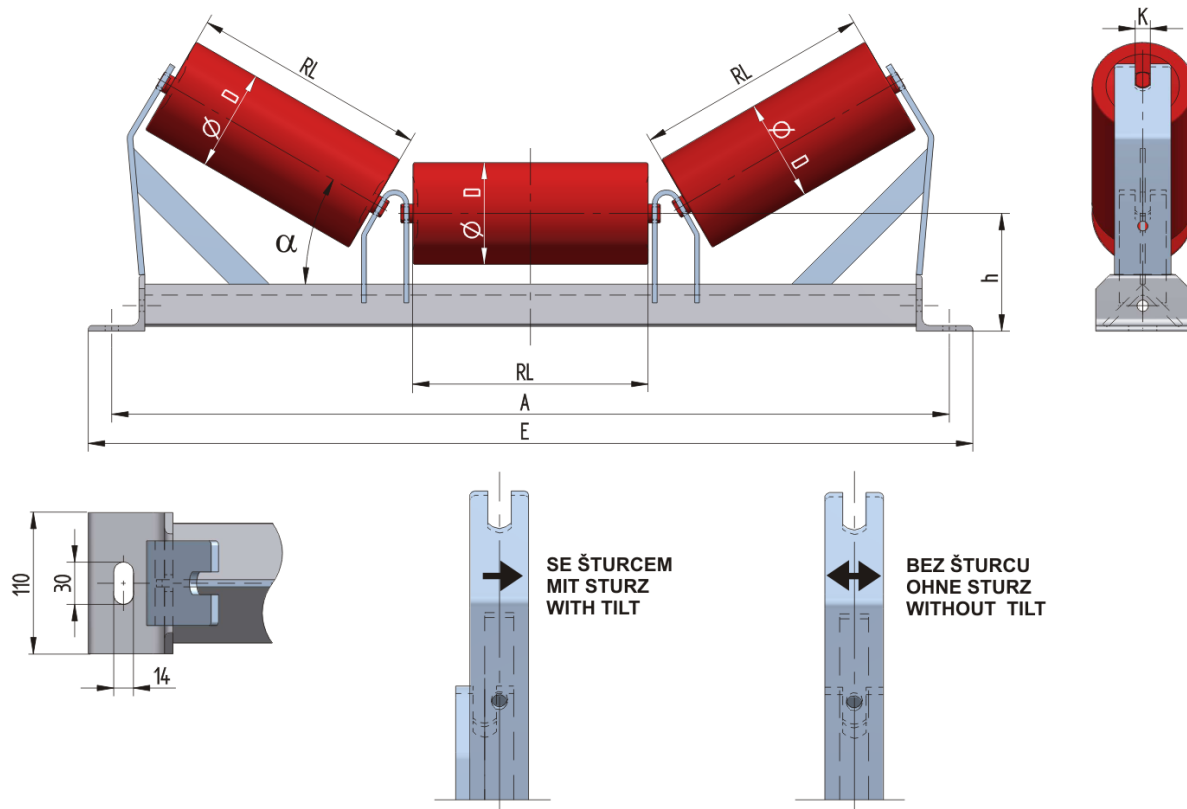

FÖRDERANLAGEN - BELT CONVEYORS GTK PÁSOVÉ DOPRAVNÍKY

GTK, spol s r.o., CZ-687 07 TUPESY 116, okres Uherské Hradiště, Česká republika

Tel.: +420 572 520 880-9, Fax: +420 572 520 899

| BB(mm) | ° | D(mm) | RL(mm) | h(mm) | A(mm) | E(mm) | m(kg) | Artikl |
|--------|----|------------|--------|-------|-------|-------|-------|------------|
| 500 | 15 | 89,108,133 | 200 | 135 | 740 | 790 | 9.49 | L705015135 |
| 500 | 20 | 89,108,133 | 200 | 135 | 740 | 790 | 9.76 | L705020135 |
| 500 | 25 | 89,108,133 | 200 | 135 | 740 | 790 | 9.94 | L705025135 |
| 500 | 30 | 89,108,133 | 200 | 135 | 740 | 790 | 10.16 | L705030135 |
| 500 | 35 | 89,108,133 | 200 | 135 | 740 | 790 | 10.32 | L705035135 |
| 500 | 40 | 89,108,133 | 200 | 135 | 740 | 790 | 10.59 | L705040135 |
| 500 | 45 | 89,108,133 | 200 | 135 | 740 | 790 | 10.86 | L705045135 |
| 650 | 15 | 89,108,133 | 250 | 135 | 890 | 940 | 10.84 | L706515135 |
| 650 | 20 | 89,108,133 | 250 | 135 | 890 | 940 | 11.06 | L706520135 |
| 650 | 25 | 89,108,133 | 250 | 135 | 890 | 940 | 11.25 | L706525135 |
| 650 | 30 | 89,108,133 | 250 | 135 | 890 | 940 | 11.54 | L706530135 |
| 650 | 35 | 89,108,133 | 250 | 135 | 890 | 940 | 11.76 | L706535135 |
| 650 | 40 | 89,108,133 | 250 | 135 | 890 | 940 | 12.09 | L706540135 |
| 650 | 45 | 89,108,133 | 250 | 135 | 890 | 940 | 12.39 | L706545135 |
| 800 | 15 | 89,108,133 | 315 | 135 | 1090 | 1140 | 12.44 | L708015135 |
| 800 | 20 | 89,108,133 | 315 | 135 | 1090 | 1140 | 12.66 | L708020135 |
| 800 | 25 | 89,108,133 | 315 | 135 | 1090 | 1140 | 12.99 | L708025135 |
| 800 | 30 | 89,108,133 | 315 | 135 | 1090 | 1140 | 13.26 | L708030135 |
| 800 | 35 | 89,108,133 | 315 | 135 | 1090 | 1140 | 13.54 | L708035135 |
| 800 | 40 | 89,108,133 | 315 | 135 | 1090 | 1140 | 13.91 | L708040135 |
| 800 | 45 | 89,108,133 | 315 | 135 | 1090 | 1140 | 14.33 | L708045135 |