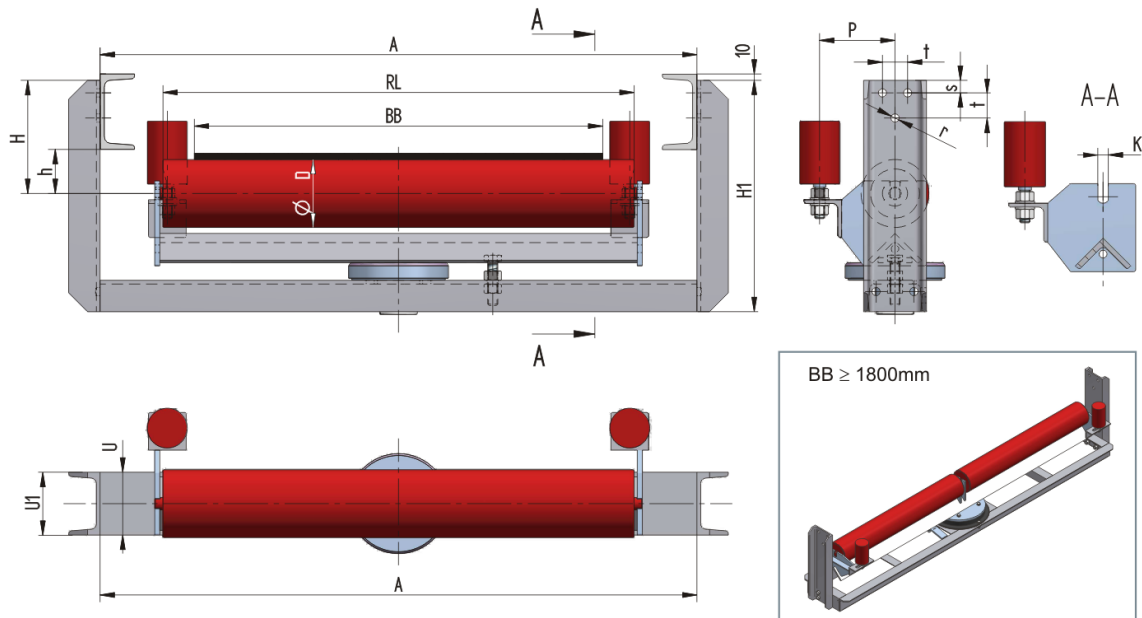

Das Gewicht **m** ist ohne Rollen angegeben!

LESU10000100-133

Gewicht (kg)	0
Bandbreite BB (mm)	1000
Muldung °	0
Rollenlänge RL (mm)	1150
Rollenachse Höhe von der Infrastruktur h (mm)	100
Unten Schwelle (U)	U100
Abmessungen H (mm)	210
Abmessungen H1 (mm)	423
Schwellenlänge A (mm)	1350
Abmessungen P (mm)	115
Anschlußmaße s (mm)	20
Anschlußmaße t (mm)	40
Anschlußmaße r (mm)	13
Drehkranz	OTV-30
Führungsrolle	63,5x100/M16

GTK spol. s r.o., CZ-68707 Tupesy 116, Czech Republic, Tel.: +420 572 520 880-9, Fax: +420 520 899
e-mail: gtk@gktupesy.cz, www.gktupesy.cz