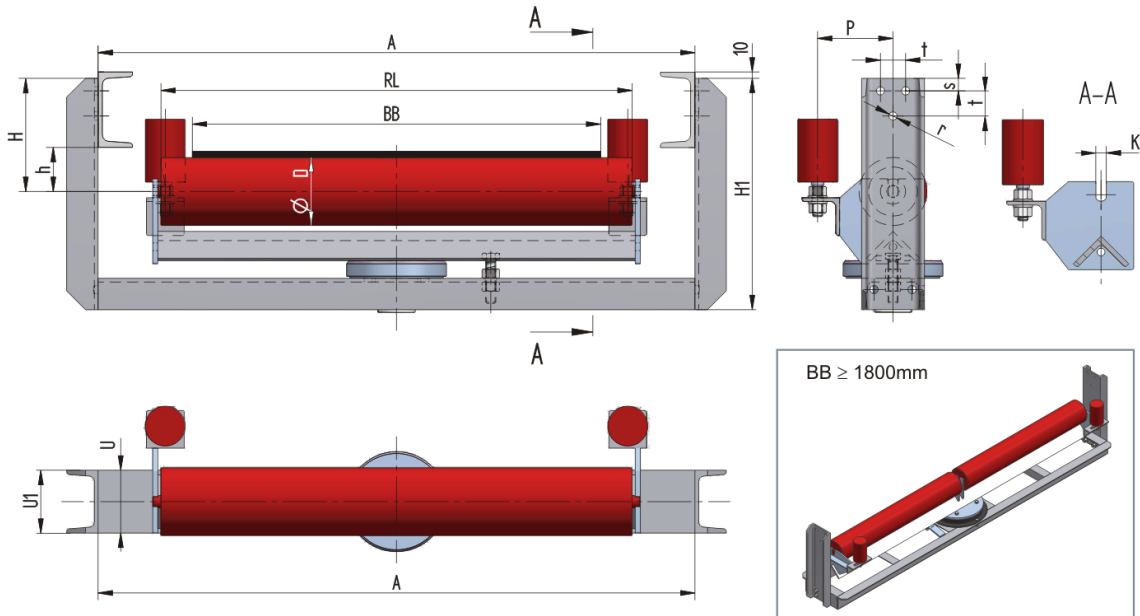

Das Gewicht **m** ist ohne Rollen angegeben!

LESU04000070-063

Gewicht (kg)	0
Bandbreite BB (mm)	400
Muldung °	0
Rollenlänge RL (mm)	500
Rollenachse Höhe von der Infrastruktur h (mm)	70
Unten Schwelle (U)	U100
Abmessungen H (mm)	160
Abmessungen H1 (mm)	333
Schwellenlänge A (mm)	700
Abmessungen P (mm)	115
Anschlußmaße s (mm)	20
Anschlußmaße t (mm)	40
Anschlußmaße r (mm)	13
Drehkranz	OTV-30
Führungsrolle	63,5x100/M16

GTK spol. s r.o., CZ-68707 Tupesy 116, Czech Republik, Tel.: +420 572 520 880-9, Fax: +420 520 899
e-mail: gtk@gktupesy.cz, www.gktupesy.cz