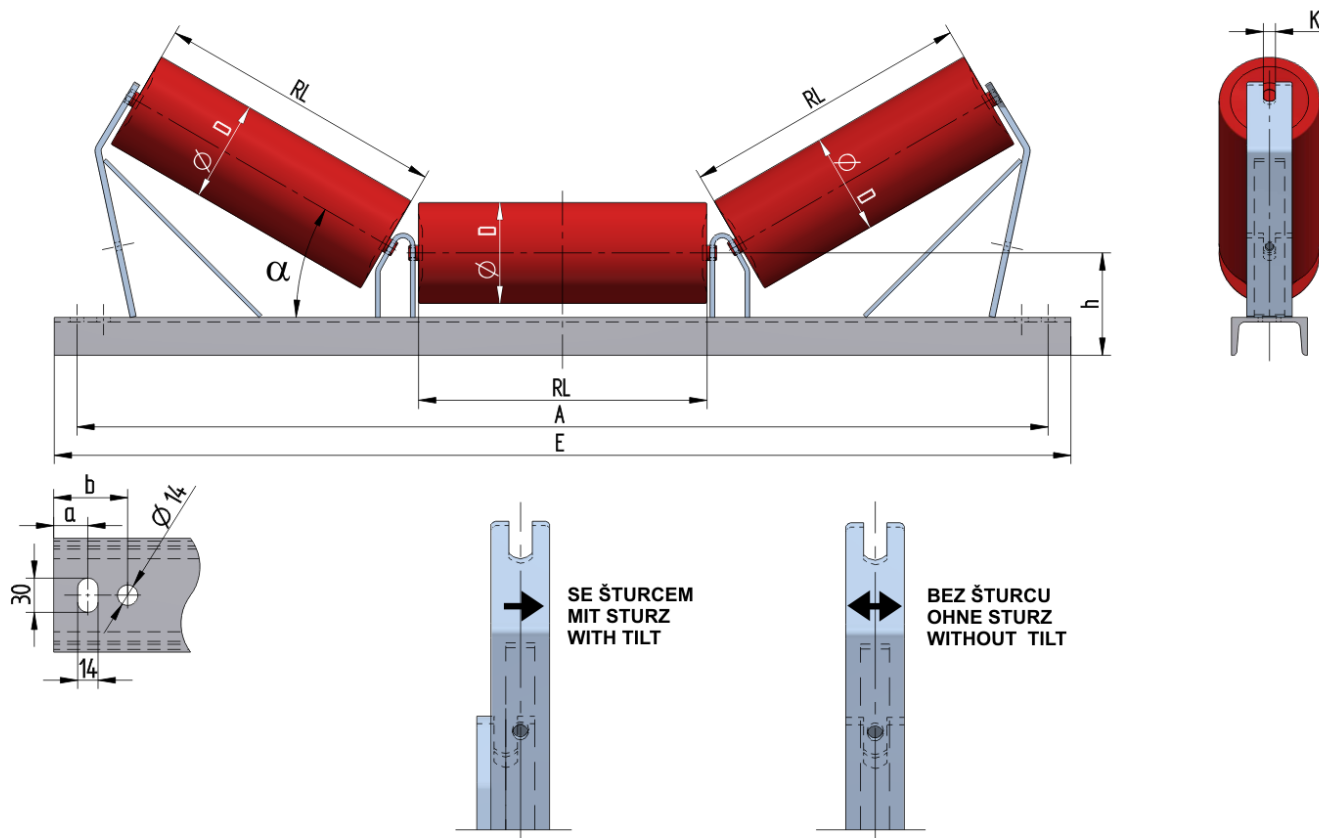

## Tragstationen PAL

U70/50/4-DIN 59413

Version: 2020-11-03

BB(mm)	Muldung°	D(mm)	RL(mm)	h(mm)	A(mm)	E(mm)	a(mm)	b(mm)	m(kg)	Artikel
500	15	89,108	200	125	740	790	25	65	7.42	<a href="#">U6505015125</a>
500	20	89,108	200	125	740	790	25	65	7.56	<a href="#">U6505020125</a>
500	25	89,108	200	125	740	790	25	65	7.66	<a href="#">U6505025125</a>
500	30	89,108	200	125	740	790	25	65	7.80	<a href="#">U6505030125</a>
500	35	89,108	200	125	740	790	25	65	8.03	<a href="#">U6505035125</a>
500	40	89,108	200	125	740	790	25	65	8.12	<a href="#">U6505040125</a>
500	45	89,108	200	125	740	790	25	65	8.20	<a href="#">U6505045125</a>
650	15	89,108	250	125	890	940	25	65	8.54	<a href="#">U6506515125</a>
650	20	89,108	250	125	890	940	25	65	8.67	<a href="#">U6506520125</a>
650	25	89,108	250	125	890	940	25	65	8.86	<a href="#">U6506525125</a>
650	30	89,108	250	125	890	940	25	65	9.01	<a href="#">U6506530125</a>
650	35	89,108	250	125	890	940	25	65	9.31	<a href="#">U6506535125</a>
650	40	89,108	250	125	890	940	25	65	9.44	<a href="#">U6506540125</a>
650	45	89,108	250	125	890	940	25	65	9.59	<a href="#">U6506545125</a>
800	15	89,108	315	125	1090	1140	25	65	10.10	<a href="#">U6508015125</a>
800	20	89,108	315	125	1090	1140	25	65	10.30	<a href="#">U6508020125</a>
800	25	89,108	315	125	1090	1140	25	65	10.45	<a href="#">U6508025125</a>
800	30	89,108	315	125	1090	1140	25	65	10.71	<a href="#">U6508030125</a>
800	35	89,108	315	125	1090	1140	25	65	10.96	<a href="#">U6508035125</a>