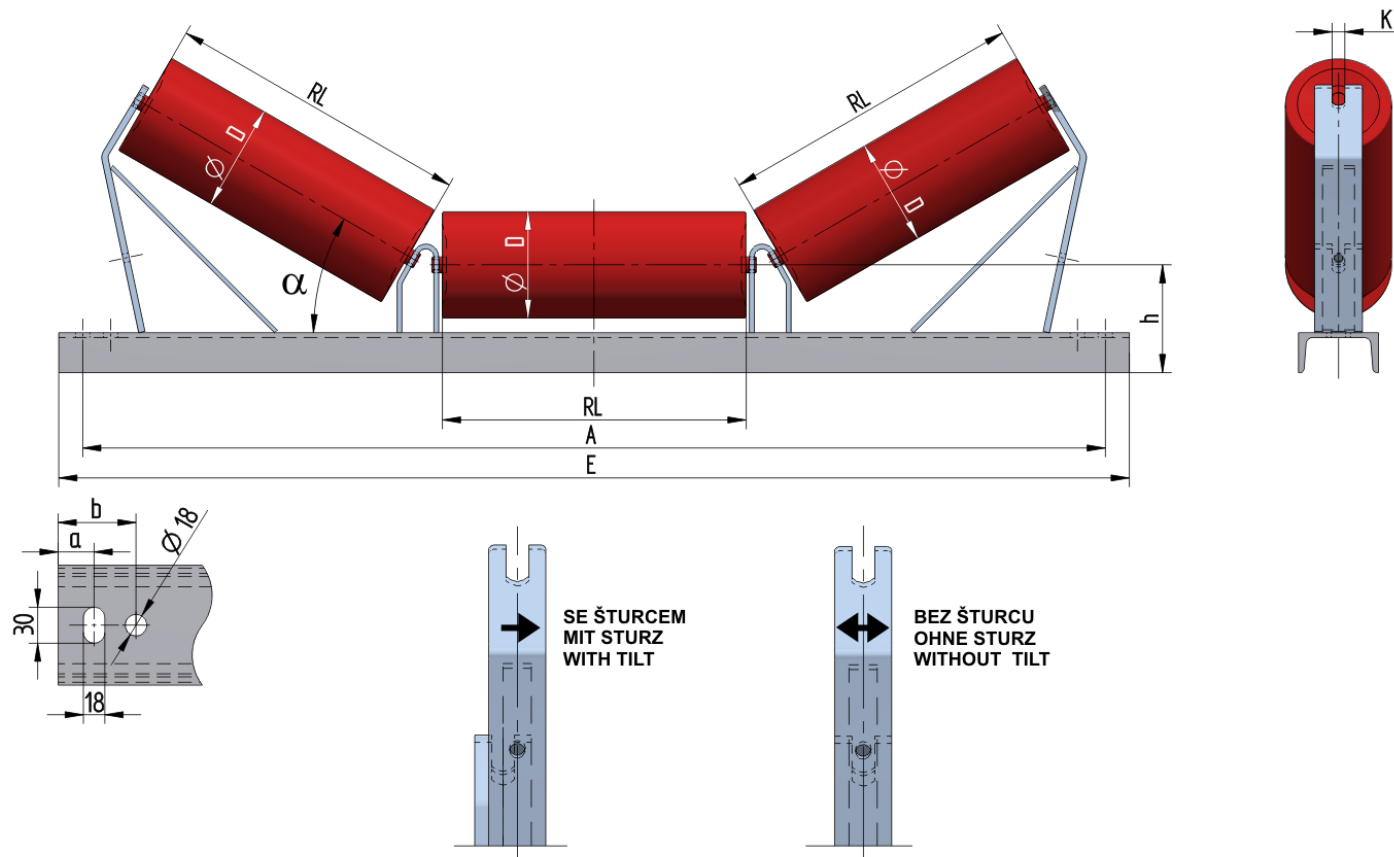

Version: 2020-11-03

BB(mm)	Muldung°	D(mm)	RL(mm)	h(mm)	A(mm)	E(mm)	a(mm)	b(mm)	m(kg)	Artikl
1600	15	133,159	600	205	1980	2040	30	65	62.80	U2016015205
1600	20	133,159	600	205	1980	2040	30	65	63.90	U2016020205
1600	25	133,159	600	205	1980	2040	30	65	65.30	U2016025205
1600	30	133,159	600	205	1980	2040	30	65	66.60	U2016030205
1600	35	133,159	600	205	1980	2040	30	65	68.10	U2016035205
1600	40	133,159	600	205	1980	2040	30	65	69.50	U2016040205
1600	45	133,159	600	205	1980	2040	30	65	71.00	U2016045205
1800	15	133,159	670	205	2180	2240	30	65	68.40	U2018015205
1800	20	133,159	670	205	2180	2240	30	65	69.30	U2018020205
1800	25	133,159	670	205	2180	2240	30	65	71.10	U2018025205
1800	30	133,159	670	205	2180	2240	30	65	72.60	U2018030205
1800	35	133,159	670	205	2180	2240	30	65	74.20	U2018035205
1800	40	133,159	670	205	2180	2240	30	65	75.80	U2018040205
1800	45	133,159	670	205	2180	2240	30	65	77.30	U2018045205
2000	15	133,159	750	205	2420	2490	35	75	75.30	U2020015205
2000	20	133,159	750	205	2420	2490	35	75	76.60	U2020020205
2000	25	133,159	750	205	2420	2490	35	75	78.20	U2020025205