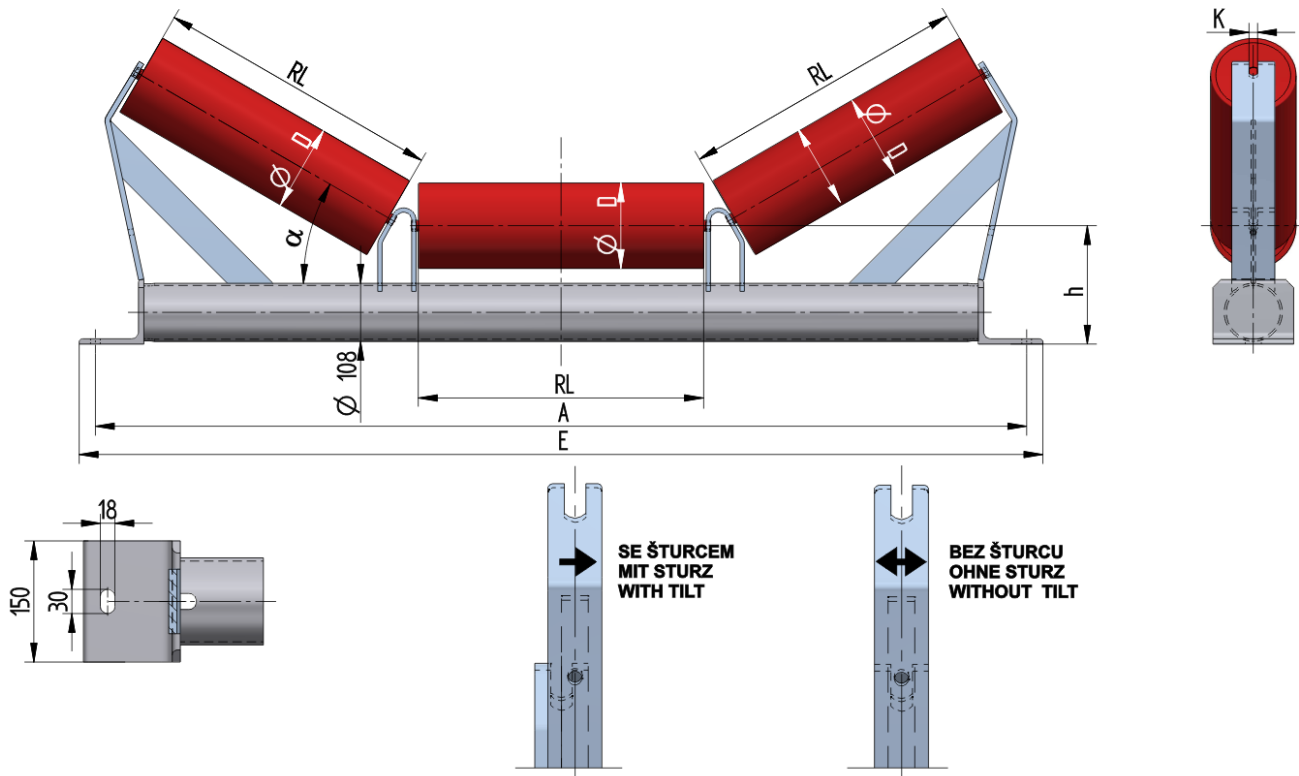

## Tragstationen PAL

U70/50/4-DIN 59413

Version: 2020-11-03

BB(mm)	Muldung°	D(mm)	RL(mm)	h(mm)	A(mm)	E(mm)	m(kg)	Artikl
1400	15	133,159	530	220	1730	1790	30.26	<a href="#">TR10814015220</a>
1400	20	133,159	530	220	1730	1790	30.89	<a href="#">TR10814020220</a>
1400	25	133,159	530	220	1730	1790	31.85	<a href="#">TR10814025220</a>
1400	30	133,159	530	220	1730	1790	33.26	<a href="#">TR10814030220</a>
1400	35	133,159	530	220	1730	1790	33.99	<a href="#">TR10814035220</a>
1400	40	133,159	530	220	1730	1790	34.90	<a href="#">TR10814040220</a>
1400	45	133,159	530	220	1730	1790	35.88	<a href="#">TR10814045220</a>
1600	15	133,159	600	220	1980	2040	32.87	<a href="#">TR10816015220</a>
1600	20	133,159	600	220	1980	2040	33.85	<a href="#">TR10816020220</a>
1600	25	133,159	600	220	1980	2040	34.98	<a href="#">TR10816025220</a>
1600	30	133,159	600	220	1980	2040	36.24	<a href="#">TR10816030220</a>
1600	35	133,159	600	220	1980	2040	37.19	<a href="#">TR10816035220</a>
1600	40	133,159	600	220	1980	2040	38.17	<a href="#">TR10816040220</a>
1600	45	133,159	600	220	1980	2040	39.35	<a href="#">TR10816045220</a>
1800	15	133,159	670	220	2180	2240	35.30	<a href="#">TR10818015220</a>
1800	20	133,159	670	220	2180	2240	36.53	<a href="#">TR10818020220</a>
1800	25	133,159	670	220	2180	2240	38.16	<a href="#">TR10818025220</a>
1800	30	133,159	670	220	2180	2240	39.19	<a href="#">TR10818030220</a>