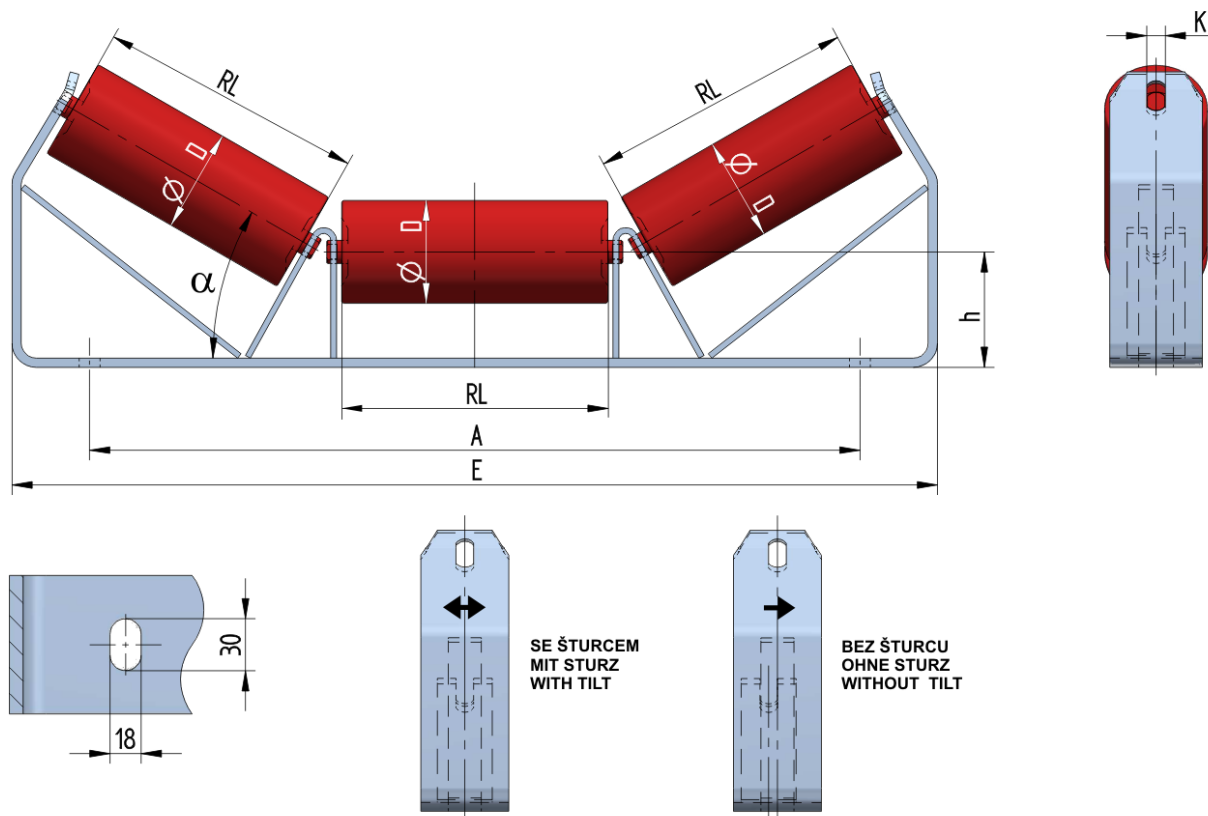

## Tragstationen PAL

U70/50/4-DIN 59413

Version: 2020-11-03

| BB(mm) | Muldung° | D(mm)      | RL(mm) | h(mm) | A(mm) | E(mm) | m(kg) | Artikl                      |
|--------|----------|------------|--------|-------|-------|-------|-------|-----------------------------|
| 1000   | 15       | 89,108,133 | 355    | 125   | 1106  | 1210  | 10.40 | <a href="#">SAN10015125</a> |
| 1000   | 20       | 89,108,133 | 355    | 125   | 1106  | 1210  | 10.80 | <a href="#">SAN10020125</a> |
| 1000   | 25       | 89,108,133 | 355    | 125   | 1106  | 1210  | 11.20 | <a href="#">SAN10025125</a> |
| 1000   | 30       | 89,108,133 | 355    | 125   | 1106  | 1210  | 11.60 | <a href="#">SAN10030125</a> |
| 1000   | 35       | 89,108,133 | 355    | 125   | 1106  | 1210  | 12.00 | <a href="#">SAN10035125</a> |
| 1000   | 40       | 89,108,133 | 355    | 125   | 1106  | 1210  | 12.50 | <a href="#">SAN10040125</a> |
| 1000   | 45       | 89,108,133 | 355    | 125   | 1106  | 1210  | 13.10 | <a href="#">SAN10045125</a> |
| 1200   | 15       | 89,108,133 | 425    | 125   | 1306  | 1400  | 11.80 | <a href="#">SAN12015125</a> |
| 1200   | 20       | 89,108,133 | 425    | 125   | 1306  | 1400  | 12.20 | <a href="#">SAN12020125</a> |
| 1200   | 25       | 89,108,133 | 425    | 125   | 1306  | 1400  | 12.70 | <a href="#">SAN12025125</a> |
| 1200   | 30       | 89,108,133 | 425    | 125   | 1306  | 1400  | 13.20 | <a href="#">SAN12030125</a> |
| 1200   | 35       | 89,108,133 | 425    | 125   | 1306  | 1400  | 13.60 | <a href="#">SAN12035125</a> |
| 1200   | 40       | 89,108,133 | 425    | 125   | 1306  | 1400  | 13.90 | <a href="#">SAN12040125</a> |
| 1200   | 45       | 89,108,133 | 425    | 125   | 1306  | 1400  | 14.70 | <a href="#">SAN12045125</a> |