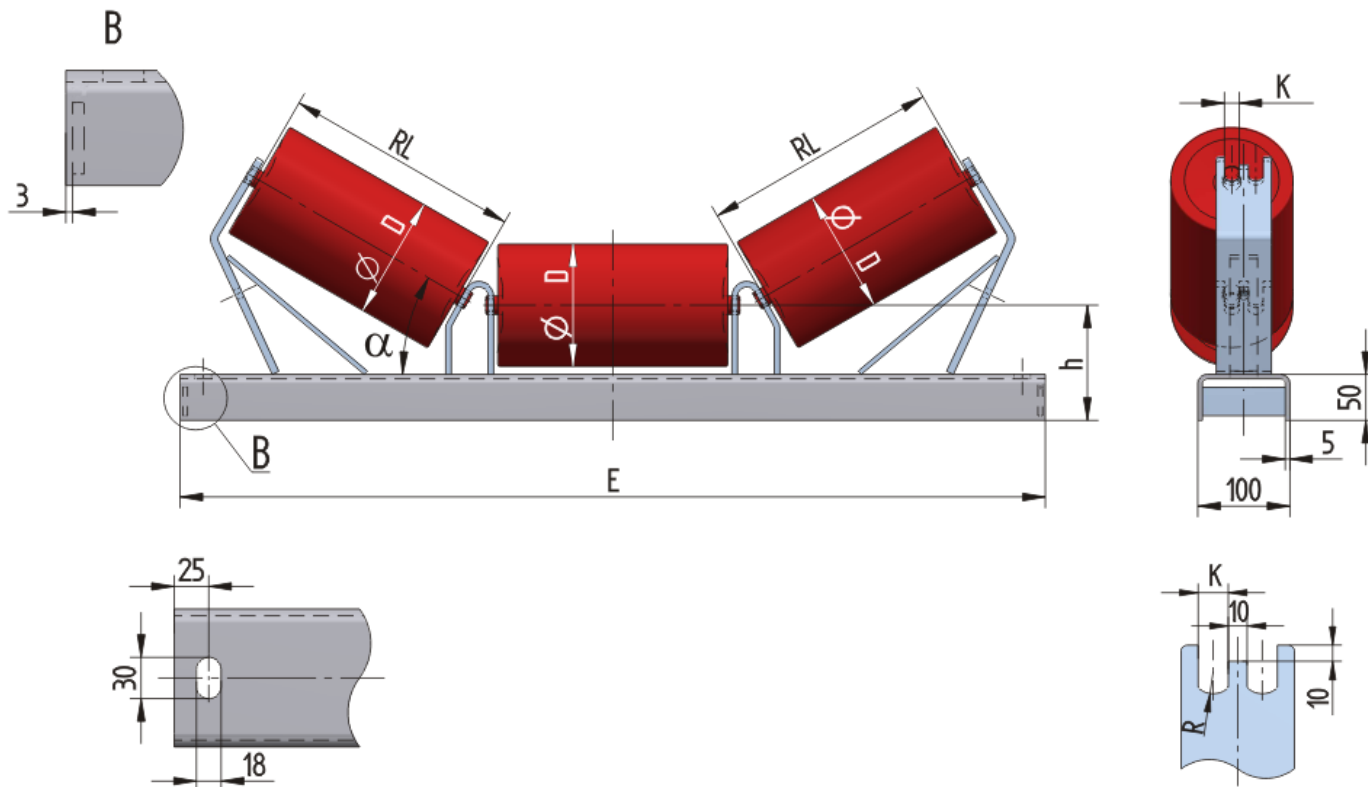

## Tragstationen PUH-L

U100/50/5-DIN 59413 / EN 10162

Version: 2021-12-15

BB(mm)	Muldung°	D(mm)	RL(mm)	h(mm)	E(mm)	m(kg)	Artikl
650	15	89,108,133	250	135	940	9.20	PUH-L06515135
650	20	89,108,133	250	135	940	9.40	PUH-L06520135
650	25	89,108,133	250	135	940	9.70	PUH-L06525135
650	30	89,108,133	250	135	940	9.80	PUH-L06530135
650	35	89,108,133	250	135	940	10.00	PUH-L06535135
650	40	89,108,133	250	135	940	10.30	PUH-L06540135
650	45	89,108,133	250	135	940	10.50	PUH-L06545135
800	15	89,108,133	315	135	1140	10.70	PUH-L08015135
800	20	89,108,133	315	135	1140	10.90	PUH-L08020135
800	25	89,108,133	315	135	1140	11.20	PUH-L08025135
800	30	89,108,133	315	135	1140	11.40	PUH-L08030135
800	35	89,108,133	315	135	1140	11.60	PUH-L08035135
800	40	89,108,133	315	135	1140	12.00	PUH-L08040135
800	45	89,108,133	315	135	1140	12.20	PUH-L08045135
1000	15	89,108,133	380	135	1340	12.20	PUH-L10015135
1000	20	89,108,133	380	135	1340	12.50	PUH-L10020135
1000	25	89,108,133	380	135	1340	12.80	PUH-L10025135
1000	30	89,108,133	380	135	1340	13.10	PUH-L10030135
1000	35	89,108,133	380	135	1340	13.30	PUH-L10035135
1000	40	89,108,133	380	135	1340	13.70	PUH-L10040135