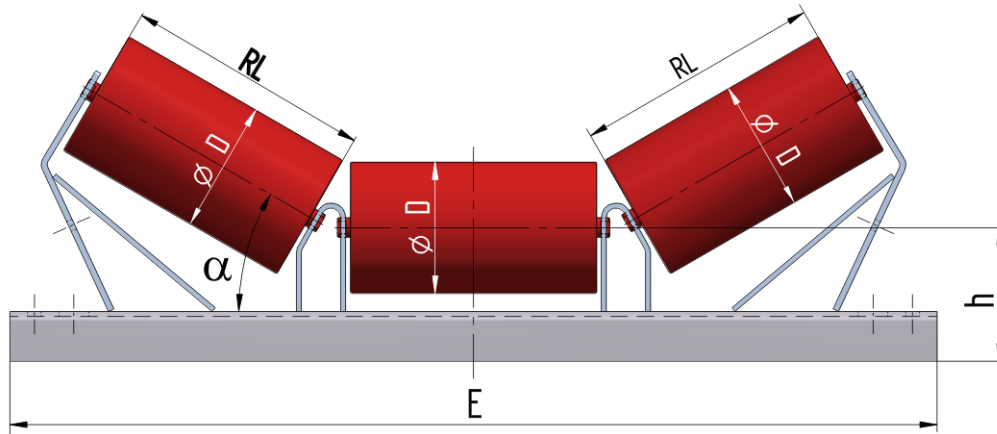

## Tragstationen PAS

U100/50/5-DIN 59413 / EN 10162

Version: 2015-07-27

BB(mm)	Muldung°	D(mm)	RL(mm)	h(mm)	E(mm)	m(kg)	Artikl
500	15	63,89,108	200	125	790	7.30	PAS05015125
500	20	63,89,108	200	125	790	7.40	PAS05020125
500	25	63,89,108	200	125	790	7.50	PAS05025125
500	30	63,89,108	200	125	790	7.60	PAS05030125
500	35	63,89,108	200	125	790	7.70	PAS05035125
500	40	63,89,108	200	125	790	7.80	PAS05040125
500	45	63,89,108	200	125	790	7.90	PAS05045125
650	15	63,89,108	250	125	940	8.50	PAS06515125
650	20	63,89,108	250	125	940	8.60	PAS06520125
650	25	63,89,108	250	125	940	8.70	PAS06525125
650	30	63,89,108	250	125	940	8.90	PAS06530125
650	35	63,89,108	250	125	940	9.00	PAS06535125
650	40	63,89,108	250	125	940	9.30	PAS06540125
650	45	63,89,108	250	125	940	9.60	PAS06545125
800	15	63,89,108	315	125	1140	10.20	PAS08015125
800	20	63,89,108	315	125	1140	10.40	PAS08020125
800	25	63,89,108	315	125	1140	10.50	PAS08025125
800	30	63,89,108	315	125	1140	10.80	PAS08030125
800	35	63,89,108	315	125	1140	10.90	PAS08035125
800	40	63,89,108	315	125	1140	11.10	PAS08040125