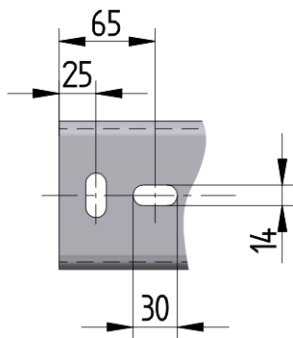

## Tragstationen PAS

U100/50/5-DIN 59413 / EN 10162

Version: 2015-07-27

BB(mm)	Muldung°	D(mm)	RL(mm)	h(mm)	E(mm)	m(kg)	Artikl
500	15	63,89,108	200	125	790	7.30	PAS05015125
500	20	63,89,108	200	125	790	7.40	PAS05020125
500	25	63,89,108	200	125	790	7.50	PAS05025125
500	30	63,89,108	200	125	790	7.60	PAS05030125
500	35	63,89,108	200	125	790	7.70	PAS05035125
500	40	63,89,108	200	125	790	7.80	PAS05040125
500	45	63,89,108	200	125	790	7.90	PAS05045125
650	15	63,89,108	250	125	940	8.50	PAS06515125
650	20	63,89,108	250	125	940	8.60	PAS06520125
650	25	63,89,108	250	125	940	8.70	PAS06525125
650	30	63,89,108	250	125	940	8.90	PAS06530125
650	35	63,89,108	250	125	940	9.00	PAS06535125
650	40	63,89,108	250	125	940	9.30	PAS06540125
650	45	63,89,108	250	125	940	9.60	PAS06545125
800	15	63,89,108	315	125	1140	10.20	PAS08015125
800	20	63,89,108	315	125	1140	10.40	PAS08020125
800	25	63,89,108	315	125	1140	10.50	PAS08025125
800	30	63,89,108	315	125	1140	10.80	PAS08030125
800	35	63,89,108	315	125	1140	10.90	PAS08035125
800	40	63,89,108	315	125	1140	11.10	PAS08040125