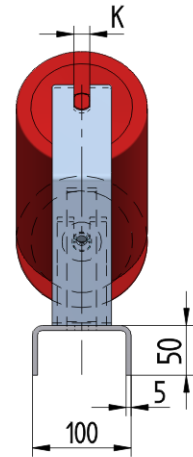

## Tragstationen PAS

U100/50/5-DIN 59413 / EN 10162

Version: 2015-07-27

BB(mm)	Muldung°	D(mm)	RL(mm)	h(mm)	E(mm)	m(kg)	Artikl
500	15	63,89,108	200	125	790	7.30	PAS05015125
500	20	63,89,108	200	125	790	7.40	PAS05020125
500	25	63,89,108	200	125	790	7.50	PAS05025125
500	30	63,89,108	200	125	790	7.60	PAS05030125
500	35	63,89,108	200	125	790	7.70	PAS05035125
500	40	63,89,108	200	125	790	7.80	PAS05040125
500	45	63,89,108	200	125	790	7.90	PAS05045125
650	15	63,89,108	250	125	940	8.50	PAS06515125
650	20	63,89,108	250	125	940	8.60	PAS06520125
650	25	63,89,108	250	125	940	8.70	PAS06525125
650	30	63,89,108	250	125	940	8.90	PAS06530125
650	35	63,89,108	250	125	940	9.00	PAS06535125
650	40	63,89,108	250	125	940	9.30	PAS06540125
650	45	63,89,108	250	125	940	9.60	PAS06545125
800	15	63,89,108	315	125	1140	10.20	PAS08015125
800	20	63,89,108	315	125	1140	10.40	PAS08020125
800	25	63,89,108	315	125	1140	10.50	PAS08025125
800	30	63,89,108	315	125	1140	10.80	PAS08030125
800	35	63,89,108	315	125	1140	10.90	PAS08035125
800	40	63,89,108	315	125	1140	11.10	PAS08040125