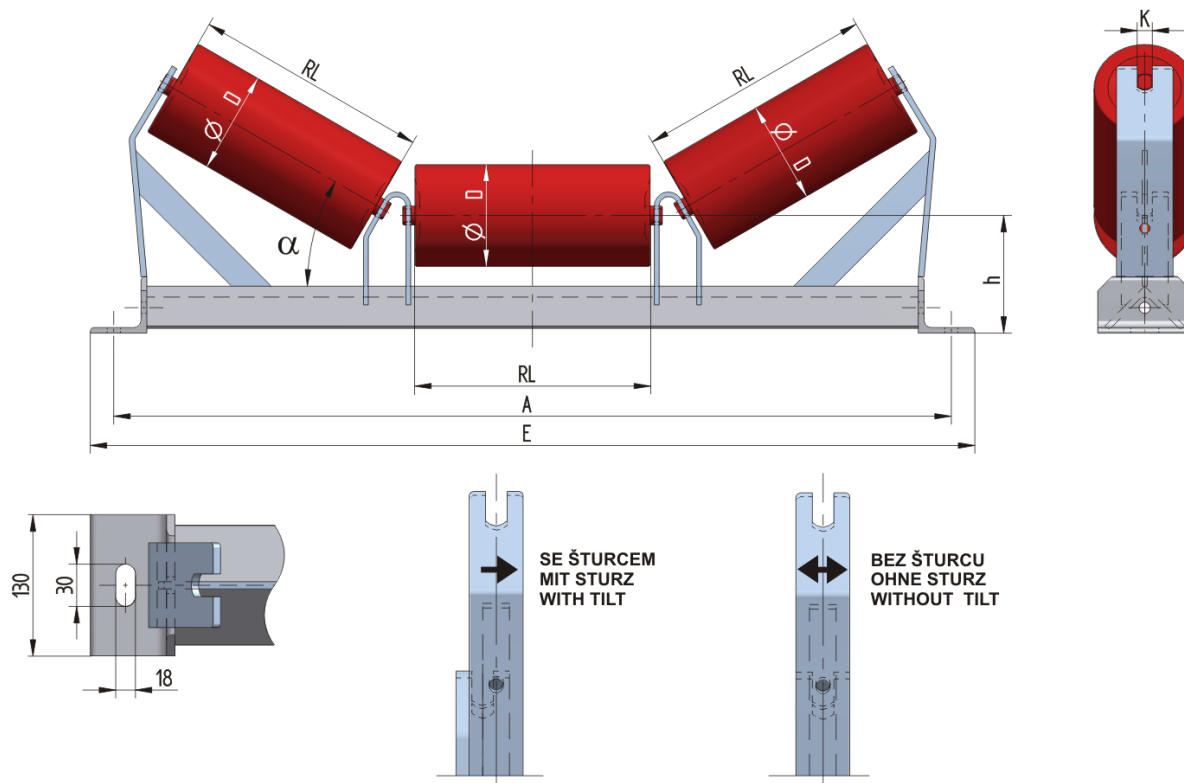

FÖRDERANLAGEN - BELT CONVEYORS GTK PÁSOVÉ DOPRAVNÍKY

GTK, spol s r.o., CZ-687 07 TUPESY 116, okres Uherské Hradiště, Česká republika

Tel.: +420 572 520 880-9, Fax: +420 572 520 899

Tragstationen

Version:

BB(mm)	Muldung°	D(mm)	RL(mm)	h(mm)	A(mm)	E(mm)	m(kg)	Artikl
800	15	108,133,159	315	160	1090	1140	17.30	L808015160
800	20	108,133,159	315	160	1090	1140	17.45	L808020160
800	25	108,133,159	315	160	1090	1140	18.10	L808025160
800	30	108,133,159	315	160	1090	1140	18.39	L808030160
800	35	108,133,159	315	160	1090	1140	18.93	L808035160
800	40	108,133,159	315	160	1090	1140	19.33	L808040160
800	45	108,133,159	315	160	1090	1140	19.83	L808045160
1000	15	108,133,159	380	160	1290	1340	19.16	L810015160
1000	20	108,133,159	380	160	1290	1340	19.71	L810020160
1000	25	108,133,159	380	160	1290	1340	20.24	L810025160
1000	30	108,133,159	380	160	1290	1340	20.70	L810030160
1000	35	108,133,159	380	160	1290	1340	21.33	L810035160
1000	40	108,133,159	380	160	1290	1340	21.73	L810040160
1000	45	108,133,159	380	160	1290	1340	22.35	L810045160
1200	15	108,133,159	465	160	1530	1590	21.86	L812015160
1200	20	108,133,159	465	160	1530	1590	22.39	L812020160
1200	25	108,133,159	465	160	1530	1590	23.06	L812025160
1200	30	108,133,159	465	160	1530	1590	23.62	L812030160
1200	35	108,133,159	465	160	1530	1590	24.42	L812035160