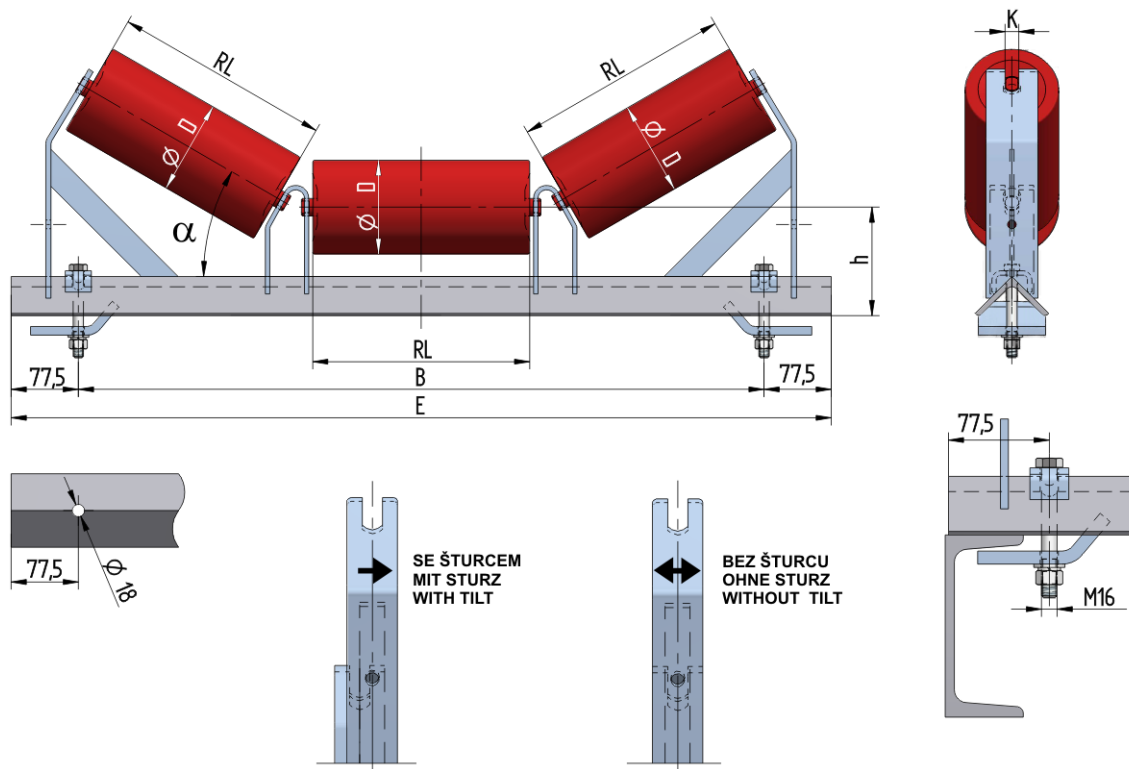

Válečkové stolice VAL8

L80/80/8-DIN 1028 / EN 10056-1

Verze: 2015-07-27

BB(mm)	Úhel°	D(mm)	RL(mm)	h(mm)	B(mm)	E(mm)	m(kg)	Artikl
800	15	89,108,133,159	315	160	990	1145	17.90	VAL808015160
800	20	89,108,133,159	315	160	990	1145	18.30	VAL808020160
800	25	89,108,133,159	315	160	990	1145	19.70	VAL808025160
800	30	89,108,133,159	315	160	990	1145	20.00	VAL808030160
800	35	89,108,133,159	315	160	990	1145	20.40	VAL808035160
800	40	89,108,133,159	315	160	990	1145	21.00	VAL808040160
800	45	89,108,133,159	315	160	990	1145	21.70	VAL808045160
1000	15	89,108,133,159	380	160	1190	1345	20.00	VAL810015160
1000	20	89,108,133,159	380	160	1190	1345	20.40	VAL810020160
1000	25	89,108,133,159	380	160	1190	1345	21.90	VAL810025160
1000	30	89,108,133,159	380	160	1190	1345	22.50	VAL810030160
1000	35	89,108,133,159	380	160	1190	1345	23.00	VAL810035160
1000	40	89,108,133,159	380	160	1190	1345	23.80	VAL810040160
1000	45	89,108,133,159	380	160	1190	1345	24.30	VAL810045160
1200	15	89,108,133,159	465	160	1440	1595	22.60	VAL812015160
1200	20	89,108,133,159	465	160	1440	1595	24.20	VAL812020160
1200	25	89,108,133,159	465	160	1440	1595	24.80	VAL812025160
1200	30	89,108,133,159	465	160	1440	1595	25.50	VAL812030160
1200	35	89,108,133,159	465	160	1440	1595	26.20	VAL812035160
1200	40	89,108,133,159	465	160	1440	1595	27.00	VAL812040160