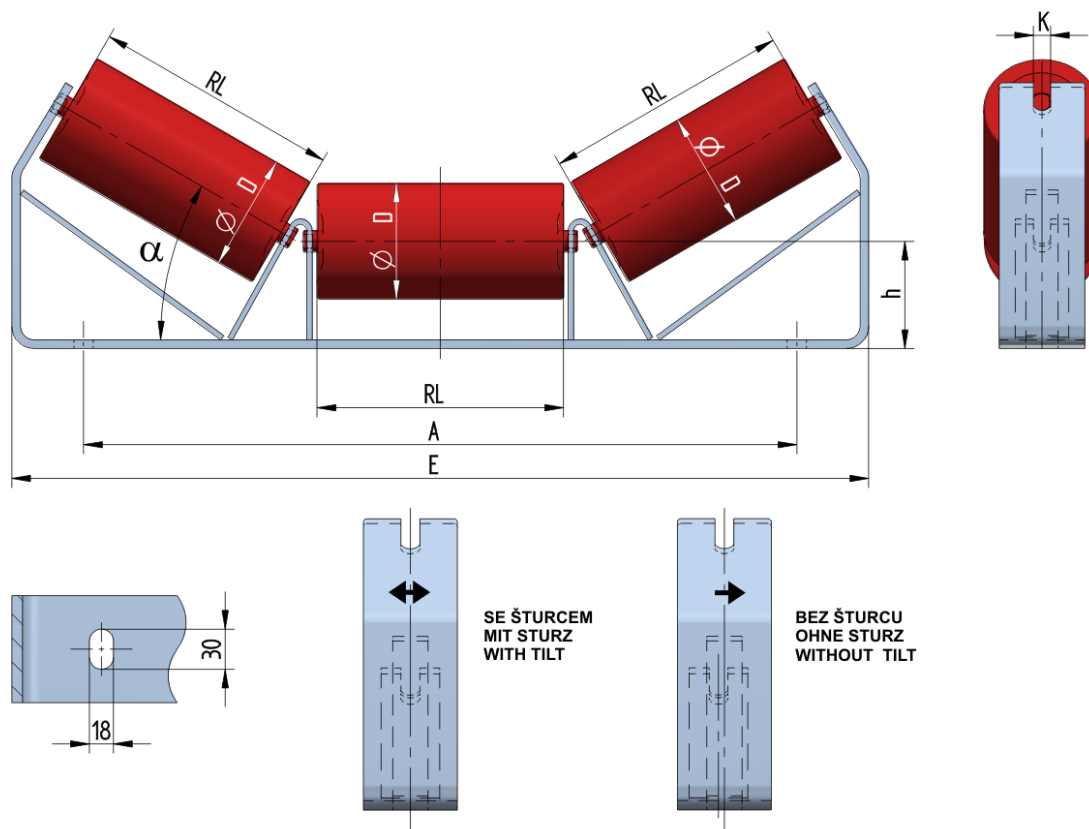

## Válečkové stolice SNLM-100

PI80/8-DIN 1017 / EN 10058

Verze: 2014-03-12

BB(mm)	Úhel°	D(mm)	RL(mm)	h(mm)	A(mm)	E(mm)	m(kg)	Artikl
350	20	63.5,70,89,102,108	125	100	416	500	5.32	<a href="#">SNLM03520100</a>
350	25	63.5,70,89,102,108	125	100	416	500	5.48	<a href="#">SNLM03525100</a>
350	30	63.5,70,89,102,108	125	100	416	500	5.65	<a href="#">SNLM03530100</a>
350	35	63.5,70,89,102,108	125	100	416	500	5.99	<a href="#">SNLM03535100</a>
400	20	63.5,70,89,102,108	150	100	466	570	5.80	<a href="#">SNLM04020100</a>
400	25	63.5,70,89,102,108	150	100	466	570	5.99	<a href="#">SNLM04025100</a>
400	30	63.5,70,89,102,108	150	100	466	570	6.14	<a href="#">SNLM04030100</a>
400	35	63.5,70,89,102,108	150	100	466	570	6.40	<a href="#">SNLM04035100</a>
500	20	63.5,70,89,102,108	190	100	566	680	6.58	<a href="#">SNLM05020100</a>
500	25	63.5,70,89,102,108	190	100	566	680	6.82	<a href="#">SNLM05025100</a>
500	30	63.5,70,89,102,108	190	100	566	680	7.04	<a href="#">SNLM05030100</a>
500	35	63.5,70,89,102,108	190	100	566	680	7.30	<a href="#">SNLM05035100</a>
600	20	63.5,70,89,102,108	230	100	666	800	7.42	<a href="#">SNLM06020100</a>
600	25	63.5,70,89,102,108	230	100	666	800	7.69	<a href="#">SNLM06025100</a>
600	30	63.5,70,89,102,108	230	100	666	800	7.96	<a href="#">SNLM06030100</a>
600	35	63.5,70,89,102,108	230	100	666	800	8.25	<a href="#">SNLM06035100</a>
650	20	63.5,70,89,102,108	240	100	716	830	7.65	<a href="#">SNLM06520100</a>
650	25	63.5,70,89,102,108	240	100	716	830	7.92	<a href="#">SNLM06525100</a>
650	30	63.5,70,89,102,108	240	100	716	830	8.19	<a href="#">SNLM06530100</a>