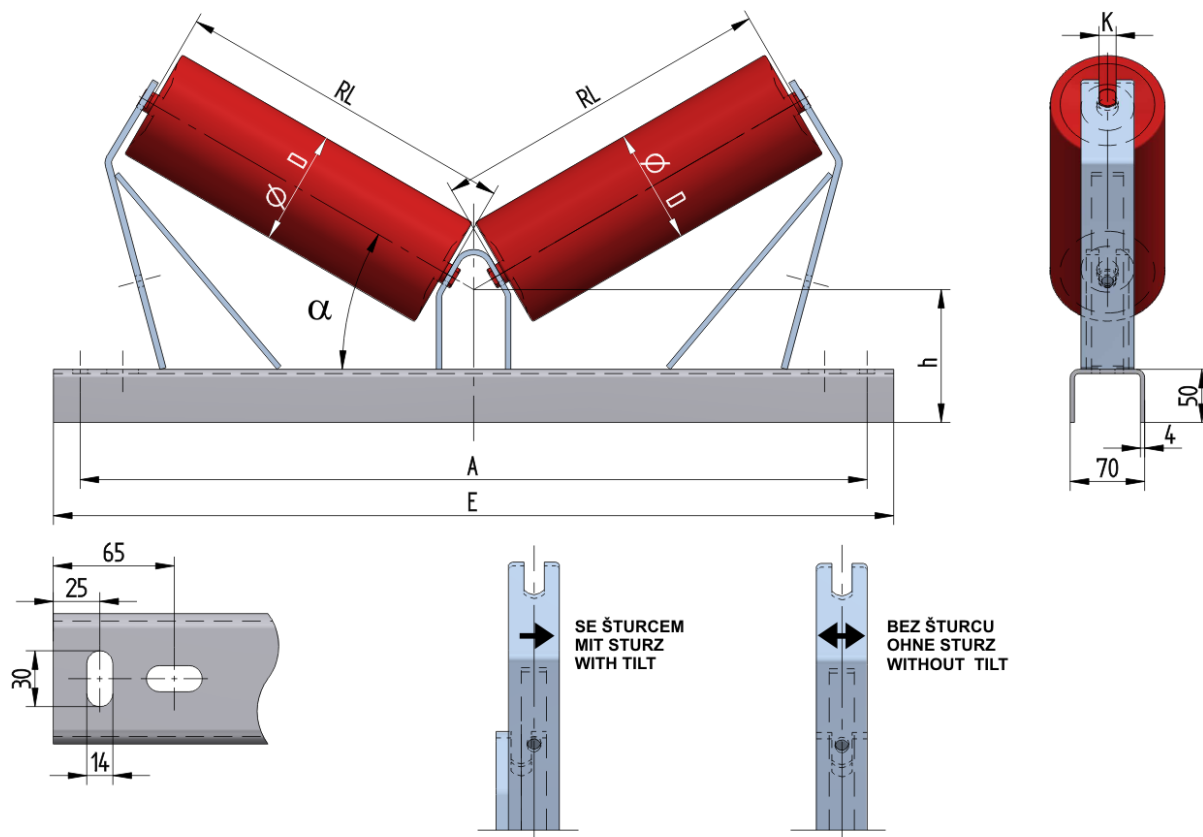

U70/50/4-DIN 59413 / EN 10162

Verze: 2021-03-10

BB(mm)	Úhel°	D(mm)	RL2(mm)	h(mm)	A(mm)	E(mm)	m(kg)	Artikl
650	15	63.5,89,108,133	380	150	890	940	6.19	PE206515150
650	20	63.5,89,108,133	380	150	890	940	6.39	PE206520150
650	25	63.5,89,108,133	380	150	890	940	6.61	PE206525150
650	30	63.5,89,108,133	380	150	890	940	6.78	PE206530150
800	15	63.5,89,108,133	465	150	1090	1140	7.70	PE208015150
800	20	63.5,89,108,133	465	150	1090	1140	8.00	PE208020150
800	25	63.5,89,108,133	465	150	1090	1140	8.30	PE208025150
800	30	63.5,89,108,133	465	150	1090	1140	8.70	PE208030150