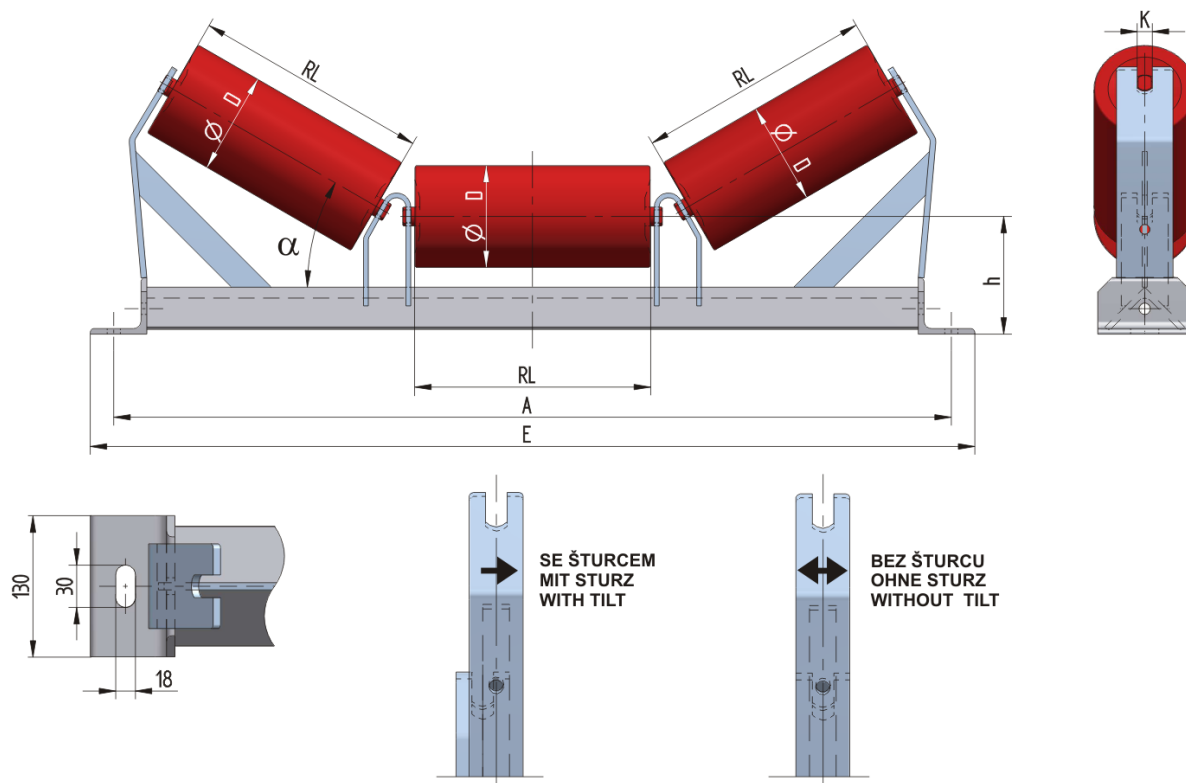

## Válečkové stolice L8

L80/80/8-DIN 1028 / EN 10056-1

Verze: 2021-02-24

BB(mm)	Úhel°	D(mm)	RL(mm)	h(mm)	A(mm)	E(mm)	m(kg)	Artikl
800	15	108,133,159	315	160	1090	1140	17.30	<a href="#">L808015160</a>
800	20	108,133,159	315	160	1090	1140	17.45	<a href="#">L808020160</a>
800	25	108,133,159	315	160	1090	1140	18.10	<a href="#">L808025160</a>
800	30	108,133,159	315	160	1090	1140	18.39	<a href="#">L808030160</a>
800	35	108,133,159	315	160	1090	1140	18.93	<a href="#">L808035160</a>
800	40	108,133,159	315	160	1090	1140	19.33	<a href="#">L808040160</a>
800	45	108,133,159	315	160	1090	1140	19.83	<a href="#">L808045160</a>
1000	15	108,133,159	380	160	1290	1340	19.16	<a href="#">L810015160</a>
1000	20	108,133,159	380	160	1290	1340	19.71	<a href="#">L810020160</a>
1000	25	108,133,159	380	160	1290	1340	20.24	<a href="#">L810025160</a>
1000	30	108,133,159	380	160	1290	1340	20.70	<a href="#">L810030160</a>
1000	35	108,133,159	380	160	1290	1340	21.33	<a href="#">L810035160</a>
1000	40	108,133,159	380	160	1290	1340	21.73	<a href="#">L810040160</a>
1000	45	108,133,159	380	160	1290	1340	22.35	<a href="#">L810045160</a>
1200	15	108,133,159	465	160	1530	1590	21.86	<a href="#">L812015160</a>
1200	20	108,133,159	465	160	1530	1590	22.39	<a href="#">L812020160</a>
1200	25	108,133,159	465	160	1530	1590	23.06	<a href="#">L812025160</a>
1200	30	108,133,159	465	160	1530	1590	23.62	<a href="#">L812030160</a>
1200	35	108,133,159	465	160	1530	1590	24.42	<a href="#">L812035160</a>
1200	40	108,133,159	465	160	1530	1590	24.93	<a href="#">L812040160</a>