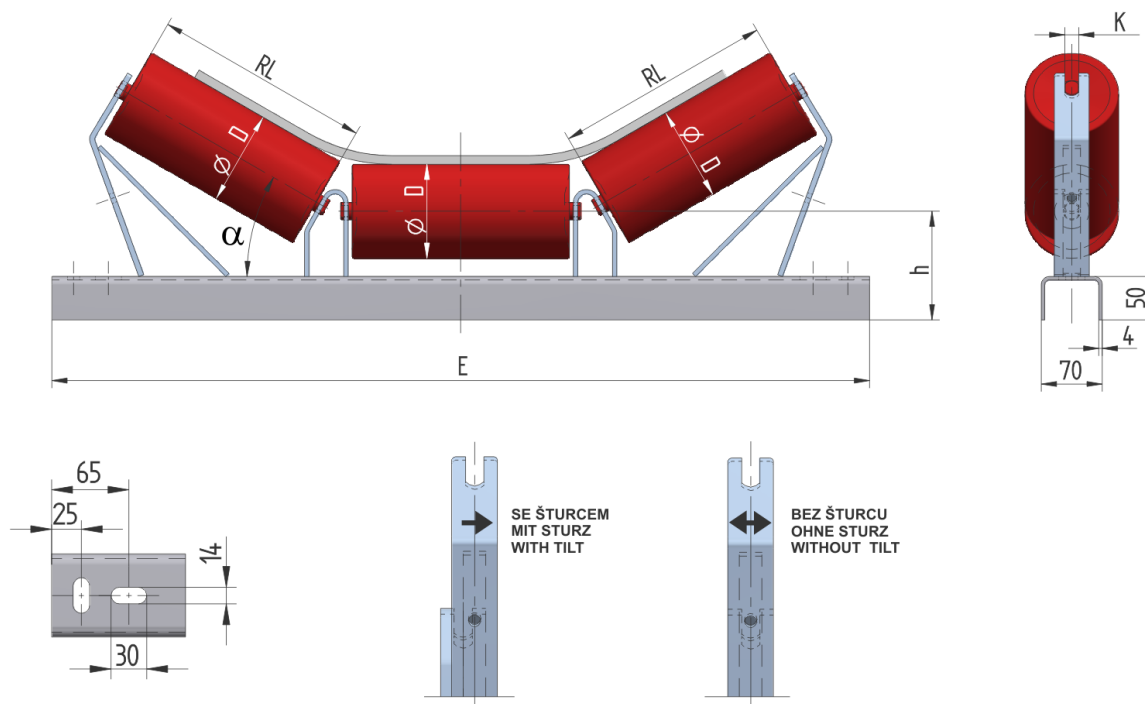

## Tragstationen PAL

### Kaltprofil U70/50/4-DIN 59413

BB(mm)	Muldung°	D(mm)	RL(mm)	h(mm)	E(mm)	m(kg)	Artikl
500	15	63,89,108	200	125	790	5.37	PAL05015125
500	20	63,89,108	200	125	790	5.49	PAL05020125
500	25	63,89,108	200	125	790	5.58	PAL05025125
500	30	63,89,108	200	125	790	5.66	PAL05030125
500	35	63,89,108	200	125	790	5.72	PAL05035125
500	40	63,89,108	200	125	790	5.85	PAL05040125
500	45	63,89,108	200	125	790	5.95	PAL05045125
650	15	63,89,108	250	125	940	6.17	PAL06515125
650	20	63,89,108	250	125	940	6.33	PAL06520125
650	25	63,89,108	250	125	940	6.45	PAL06525125
650	30	63,89,108	250	125	940	6.54	PAL06530125
650	35	63,89,108	250	125	940	6.64	PAL06535125
650	40	63,89,108	250	125	940	6.77	PAL06540125
650	45	63,89,108	250	125	940	6.92	PAL06545125
800	15	63,89,108	315	125	1140	7.56	PAL08015125
800	20	63,89,108	315	125	1140	7.82	PAL08020125
800	25	63,89,108	315	125	1140	8.00	PAL08025125