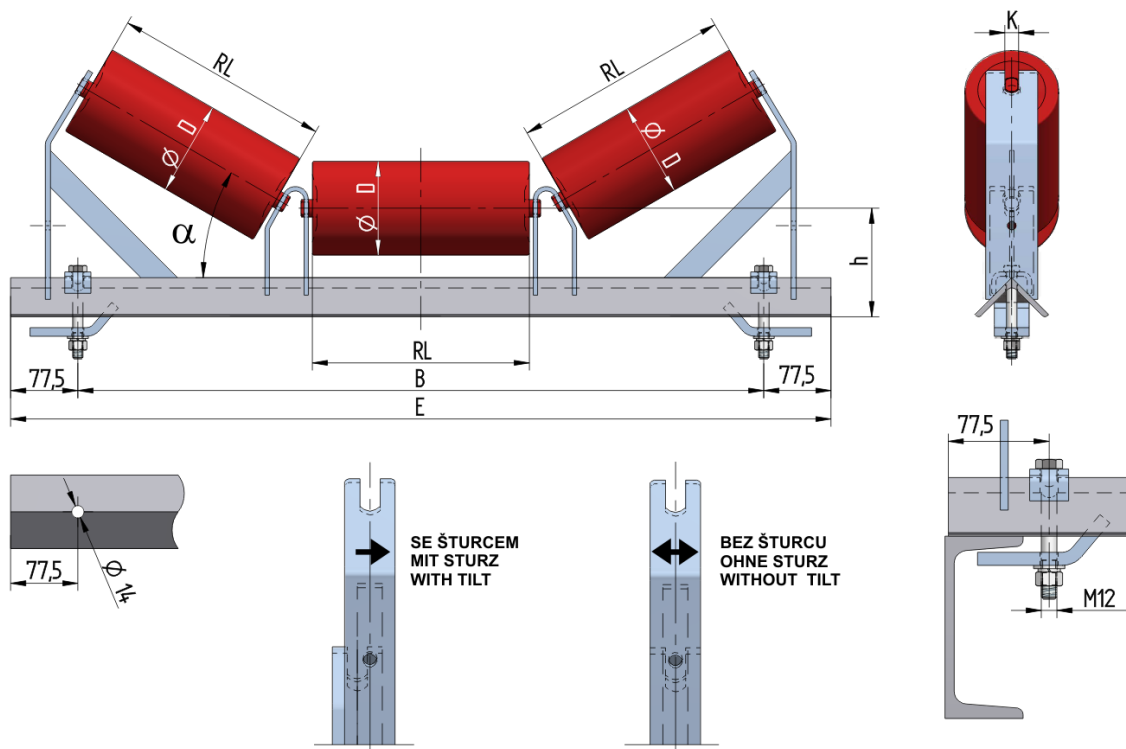

## Válečkové stolice VAL6

### Profil válcovaný za tepla L60/60/6-DIN 1028

BB(mm)	Úhel°	D(mm)	RL(mm)	h(mm)	B(mm)	E(mm)	m(kg)	Artikl
500	15	63,89,108	200	125	640	795	7.50	VAL605015125
500	20	63,89,108	200	125	640	795	7.60	VAL605020125
500	25	63,89,108	200	125	640	795	8.20	VAL605025125
500	30	63,89,108	200	125	640	795	8.30	VAL605030125
500	35	63,89,108	200	125	640	795	8.50	VAL605035125
500	40	63,89,108	200	125	640	795	8.80	VAL605040125
500	45	63,89,108	200	125	640	795	9.00	VAL605045125
650	15	63,89,108	250	125	790	945	8.40	VAL606515125
650	20	63,89,108	250	125	790	945	8.50	VAL606520125
650	25	63,89,108	250	125	790	945	9.10	VAL606525125
650	30	63,89,108	250	125	790	945	9.30	VAL606530125
650	35	63,89,108	250	125	790	945	9.60	VAL606535125
650	40	63,89,108	250	125	790	945	9.90	VAL606540125
650	45	63,89,108	250	125	790	945	10.10	VAL606545125
800	15	63,89,108	315	125	990	1145	9.60	VAL608015125
800	20	63,89,108	315	125	990	1145	9.80	VAL608020125
800	25	63,89,108	315	125	990	1145	10.40	VAL608025125