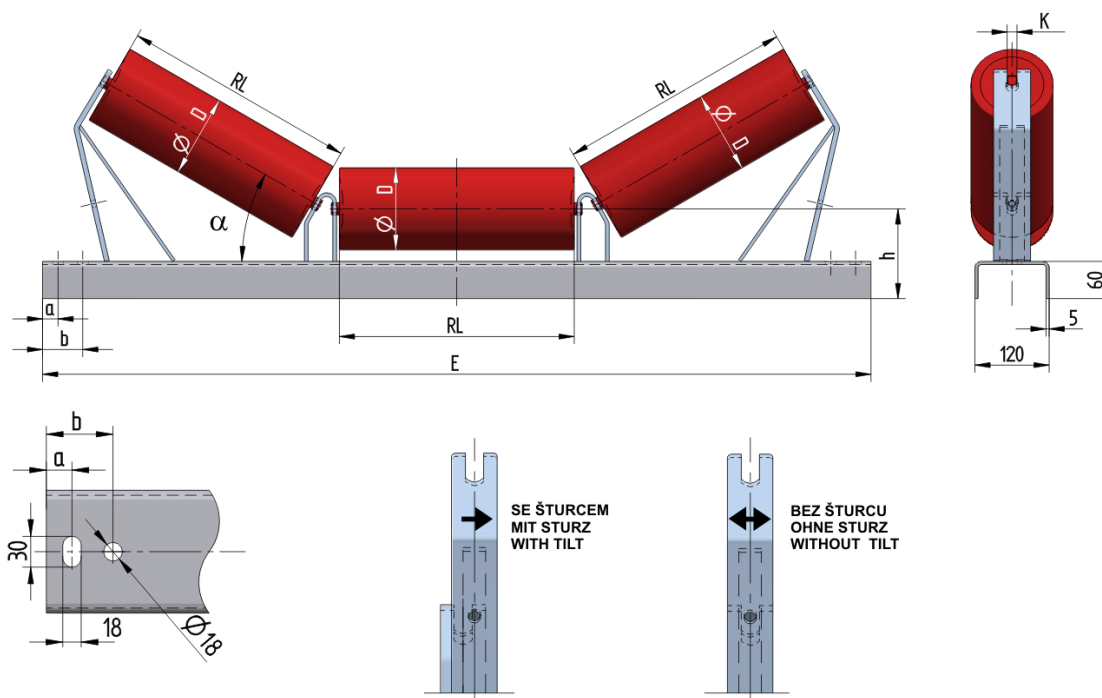

Profil válcovaný za studena U120/60/5-DIN 59413

BB(mm)	Úhel°	D(mm)	RL(mm)	h(mm)	a(mm)	b(mm)	E(mm)	m(kg)	Artikl
1000	15	89,108,133,159	380	160	25	65	1340	15.40	PUT10015160
1000	20	89,108,133,159	380	160	25	65	1340	15.70	PUT10020160
1000	25	89,108,133,159	380	160	25	65	1340	16.00	PUT10025160
1000	30	89,108,133,159	380	160	25	65	1340	16.40	PUT10030160
1000	35	89,108,133,159	380	160	25	65	1340	16.70	PUT10035160
1000	40	89,108,133,159	380	160	25	65	1340	17.20	PUT10040160
1000	45	89,108,133,159	380	160	25	65	1340	17.70	PUT10045160
1200	15	89,108,133,159	465	160	30	65	1590	17.80	PUT12015160
1200	20	89,108,133,159	465	160	30	65	1590	18.33	PUT12020160
1200	25	89,108,133,159	465	160	30	65	1590	18.60	PUT12025160
1200	30	89,108,133,159	465	160	30	65	1590	19.16	PUT12030160
1200	35	89,108,133,159	465	160	30	65	1590	19.40	PUT12035160
1200	40	89,108,133,159	465	160	30	65	1590	20.10	PUT12040160
1200	45	89,108,133,159	465	160	30	65	1590	20.40	PUT12045160
1400	15	89,108,133,159	530	160	30	65	1790	19.50	PUT14015160
1400	20	89,108,133,159	530	160	30	65	1790	20.10	PUT14020160
1400	25	89,108,133,159	530	160	30	65	1790	20.60	PUT14025160