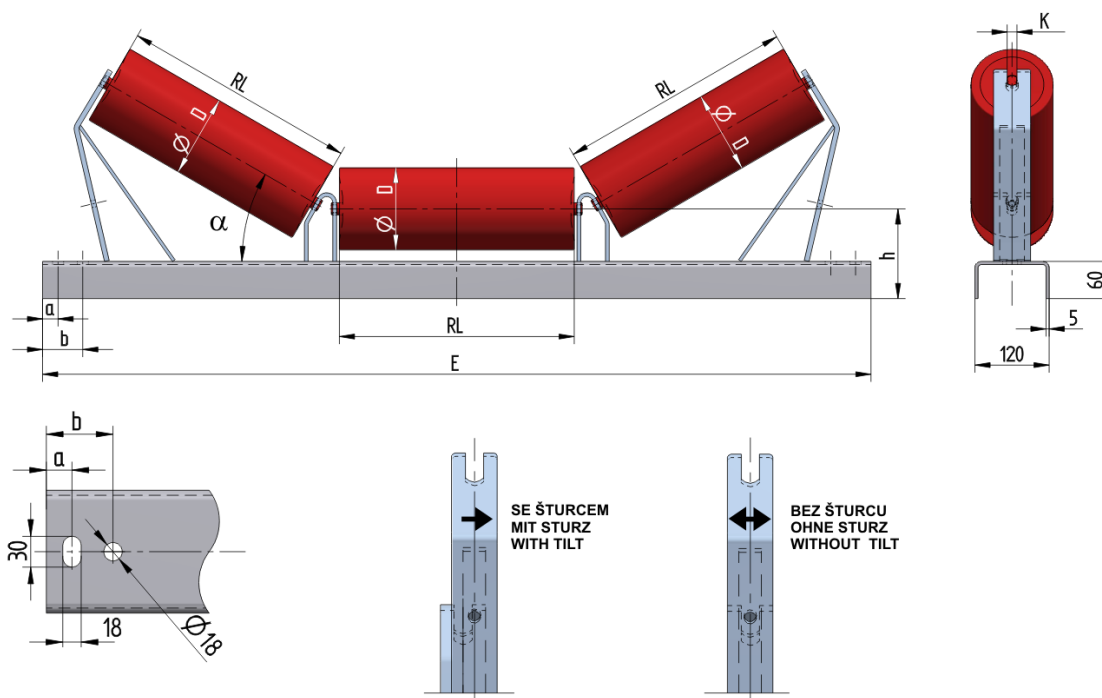

## Válečkové stolice PUT-145

### Profil válcovaný za studena U120/60/5-DIN 59413

BB(mm)	Úhel°	D(mm)	RL(mm)	h(mm)	a(mm)	b(mm)	E(mm)	m(kg)	Artikl
1000	15	89,108,133	380	145	25	65	1340	15.10	PUT10015145
1000	20	89,108,133	380	145	25	65	1340	15.40	PUT10020145
1000	25	89,108,133	380	145	25	65	1340	15.80	PUT10025145
1000	30	89,108,133	380	145	25	65	1340	16.10	PUT10030145
1000	35	89,108,133	380	145	25	65	1340	16.40	PUT10035145
1000	40	89,108,133	380	145	25	65	1340	17.00	PUT10040145
1000	45	89,108,133	380	145	25	65	1340	17.30	PUT10045145
1200	15	89,108,133	465	145	30	65	1590	17.50	PUT12015145
1200	20	89,108,133	465	145	30	65	1590	17.90	PUT12020145
1200	25	89,108,133	465	145	30	65	1590	18.20	PUT12025145
1200	30	89,108,133	465	145	30	65	1590	18.70	PUT12030145
1200	35	89,108,133	465	145	30	65	1590	19.30	PUT12035145
1200	40	89,108,133	465	145	30	65	1590	19.60	PUT12040145
1200	45	89,108,133	465	145	30	65	1590	20.00	PUT12045145
1400	15	89,108,133	530	145	30	65	1790	19.30	PUT14015145
1400	20	89,108,133	530	145	30	65	1790	19.80	PUT14020145
1400	25	89,108,133	530	145	30	65	1790	20.30	PUT14025145