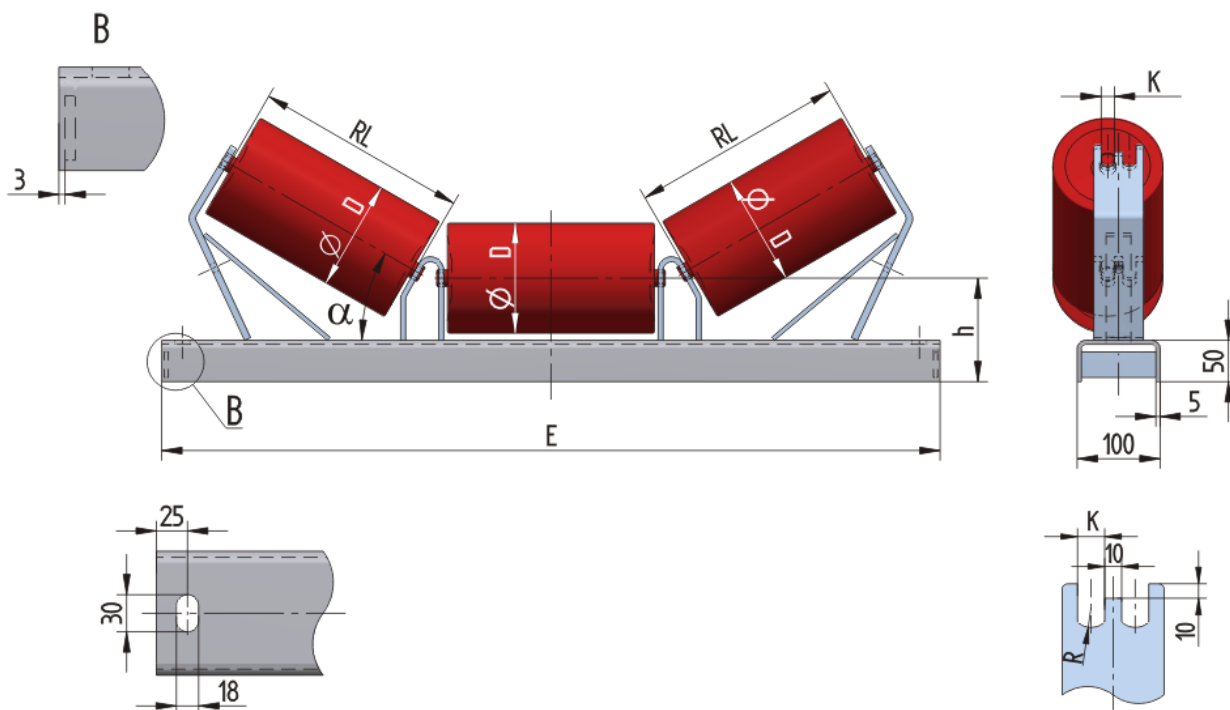

### Profil válcovaný za studena U100/50/5-DIN 59413

BB(mm)	Úhel°	D(mm)	RL(mm)	h(mm)	E(mm)	m(kg)	Artikl
650	15	89,108,133	250	135	940	9.90	PUH06515135
650	20	89,108,133	250	135	940	10.20	PUH06520135
650	25	89,108,133	250	135	940	10.40	PUH06525135
650	30	89,108,133	250	135	940	10.70	PUH06530135
650	35	89,108,133	250	135	940	11.00	PUH06535135
650	40	89,108,133	250	135	940	11.40	PUH06540135
650	45	89,108,133	250	135	940	11.70	PUH06545135
800	15	89,108,133	315	135	1140	11.50	PUH08015135
800	20	89,108,133	315	135	1140	11.80	PUH08020135
800	25	89,108,133	315	135	1140	12.20	PUH08025135
800	30	89,108,133	315	135	1140	12.50	PUH08030135
800	35	89,108,133	315	135	1140	12.80	PUH08035135
800	40	89,108,133	315	135	1140	13.20	PUH08040135
800	45	89,108,133	315	135	1140	13.60	PUH08045135
1000	15	89,108,133	380	135	1340	13.10	PUH10015135
1000	20	89,108,133	380	135	1340	13.50	PUH10020135
1000	25	89,108,133	380	135	1340	13.90	PUH10025135