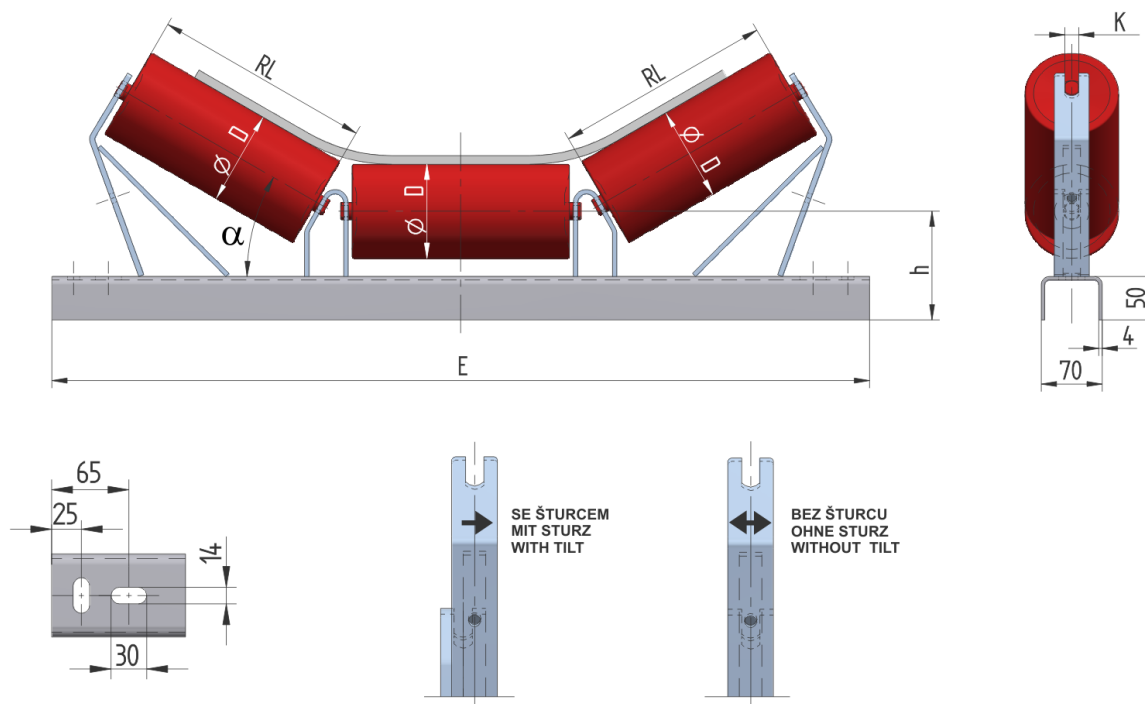

## Válečkové stolice PAL

### Profil válcovaný za studena U70/50/4-DIN 59413

BB(mm)	Úhel°	D(mm)	RL(mm)	h(mm)	E(mm)	m(kg)	Artikl
500	15	63,89,108	200	125	790	5.37	PAL05015125
500	20	63,89,108	200	125	790	5.49	PAL05020125
500	25	63,89,108	200	125	790	5.58	PAL05025125
500	30	63,89,108	200	125	790	5.66	PAL05030125
500	35	63,89,108	200	125	790	5.72	PAL05035125
500	40	63,89,108	200	125	790	5.85	PAL05040125
500	45	63,89,108	200	125	790	5.95	PAL05045125
650	15	63,89,108	250	125	940	6.17	PAL06515125
650	20	63,89,108	250	125	940	6.33	PAL06520125
650	25	63,89,108	250	125	940	6.45	PAL06525125
650	30	63,89,108	250	125	940	6.54	PAL06530125
650	35	63,89,108	250	125	940	6.64	PAL06535125
650	40	63,89,108	250	125	940	6.77	PAL06540125
650	45	63,89,108	250	125	940	6.92	PAL06545125
800	15	63,89,108	315	125	1140	7.56	PAL08015125
800	20	63,89,108	315	125	1140	7.82	PAL08020125
800	25	63,89,108	315	125	1140	8.00	PAL08025125